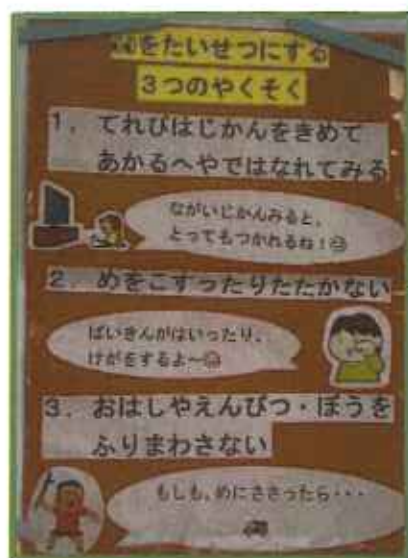

目の集会（もみじ組・いちよう組）

令和4年5月16日（月）

視力検査（いちよう組）

目を大切にする3つの  
お約束と目を守る仲間  
達のお話を看護師の先  
生がしてくれました。

視力検査中です。

どっちがあいているかわかるかな??